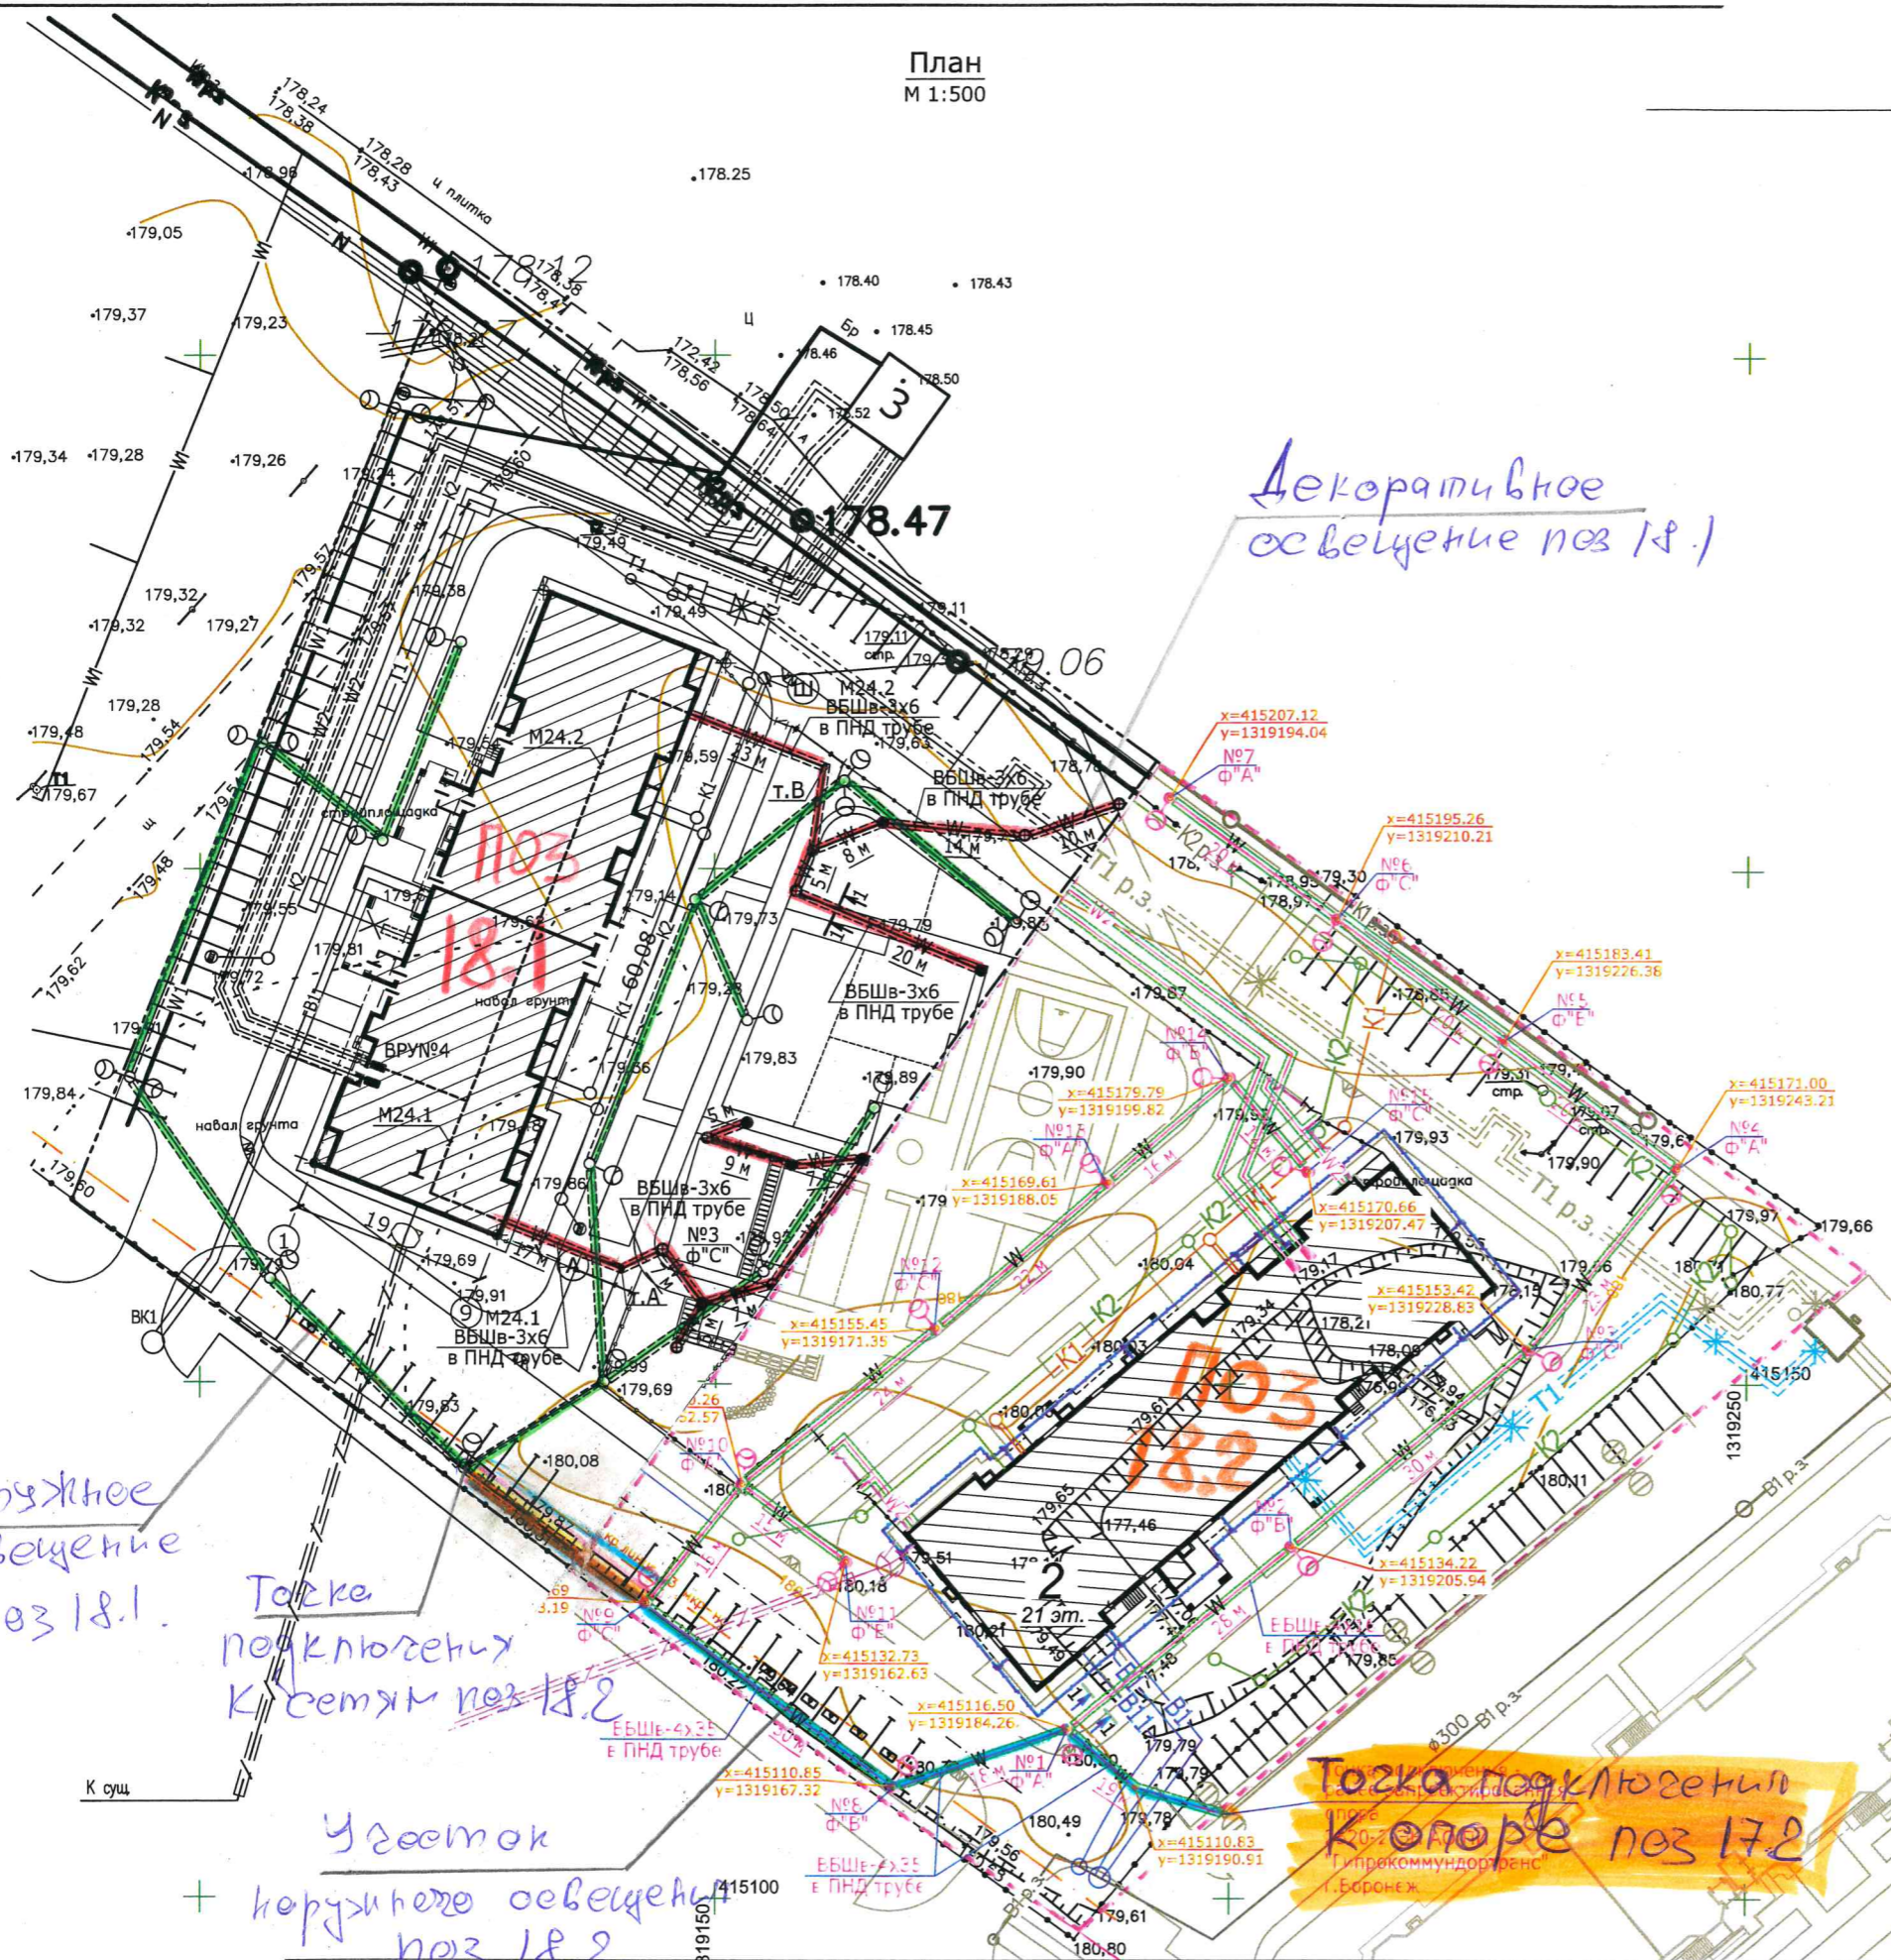

План
М 1:500

Декоративное
освещение поз 18.1

Наружное
освещение
поз 18.1.

Точка
подключения
к сетям поз 18.2

Участок
+ наружного
освещения
поз 18.2

Точка подключения
к опоре
поз 17.2

Изм. № подл. | Подп. и дата | Взам. инв. №